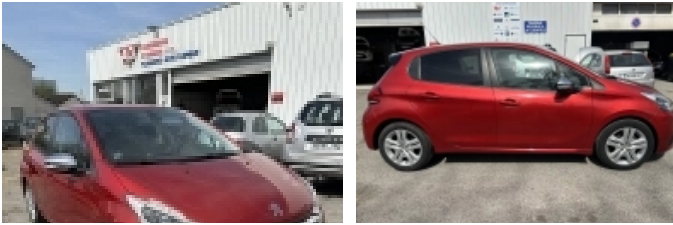

PEUGEOT 208 SIGNATURE ESSENCE - 10 490 €**Très bon état****DESCRIPTION**

Côté options et équipements , voici les informations. Extérieur et Chassis
 Rétroviseurs rabattables électriquement Aide parking Rétroviseurs dégivrants Rétroviseurs électriques Intérieur Volant cuir Ordinateur de bord Régulateur de vitesse Banquette 1/3 - 2/3 Banquette rabattable Climatisation Fermeture électrique Fermeture électrique automatique Prise 12V Régulateur limiteur de vitesse Siège conducteur réglable hauteur Vitres ar. surteintées Vitres électriques Vitres teintées Volant réglable en hauteur et profondeur Sécurité ESP Airbags rideaux Antipatinage ABS 3 ceintures ar. 3 points AFU Airbag frontal Airbags front. + lat. Projecteurs antibrouillard EBD Feux ar. à LED Fixations ISOFIX Phares av. de jour à LED Autre Bacs de portes avant Banquette arrière 3 places Boite à gants fermée Boucliers AV et AR couleur caisse Calandre chromée Compte tours Ecran tactile multifonction Enjoliveurs de style 16" ZIRCONIUM Essuie-glace arrière Feux de freinage d'urgence Filtre à Pollen Gris Aluminium Kit de réparation crevaison Miroir de courtoisie conducteur Miroir de courtoisie passager Ouverture des vitres séquentielle Pack visibilité Phares halogènes Répétiteurs de clignotant dans rétro ext Température extérieure cache bagages contrôle de pression des pneus

INFORMATIONS

Type de voiture : Berline
Couleur : Rouge
Couleur intérieur : Noir
Date de sortie : 28/06/2019
Marque : Peugeot
Modèle : 208
Km : 69800 Km
Version : SIGNATURE
Date de mise en circulation : 28/06/2019
Puissance : 60 W Watt
Puissance fiscale : 82 CV
Norme Euro : 6
Type Carburant : Essence
Cylindrée : 1200 cc